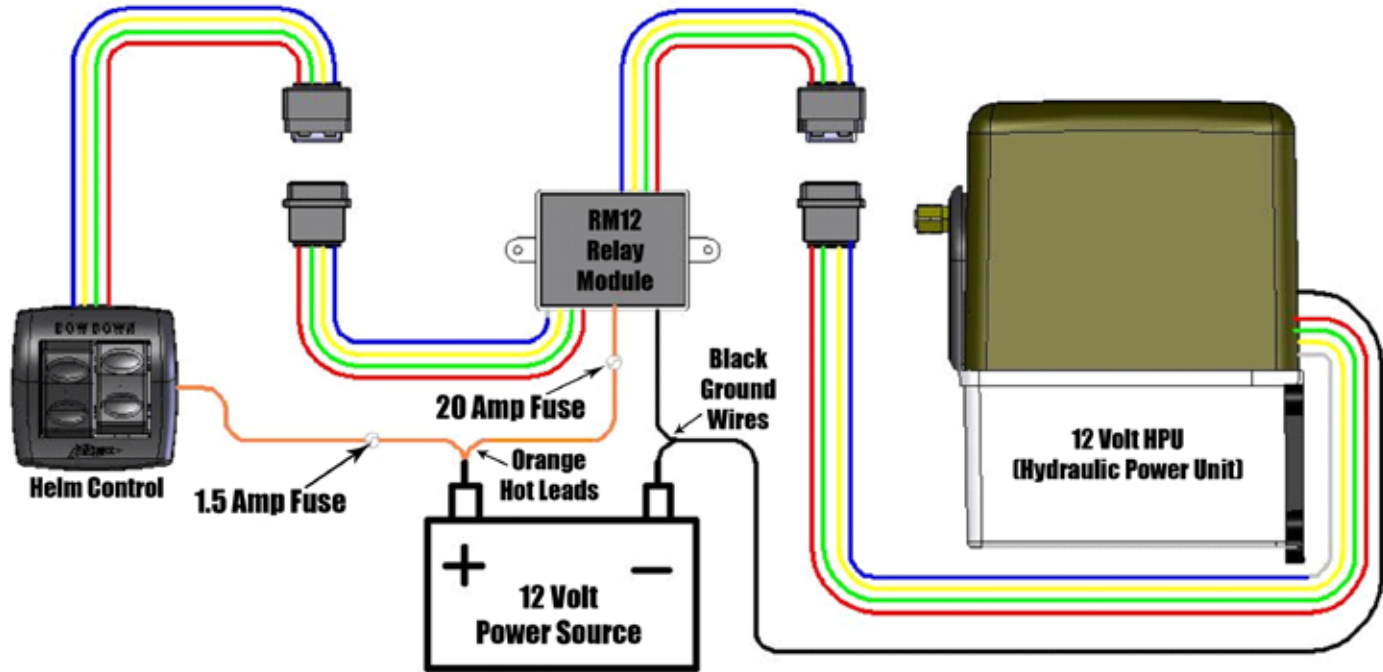

# RM12 12 Volt Relay Module Wiring Instructions

Bennett Marine • 550 Jim Moran Blvd • Deerfield Beach, FL 33442  
Ph: 954-427-1400 • Fax: 954-480-2897 • Email: [info@BennettTrimTabs.com](mailto:info@BennettTrimTabs.com)  
[www.BennettTrimTabs.com](http://www.BennettTrimTabs.com)